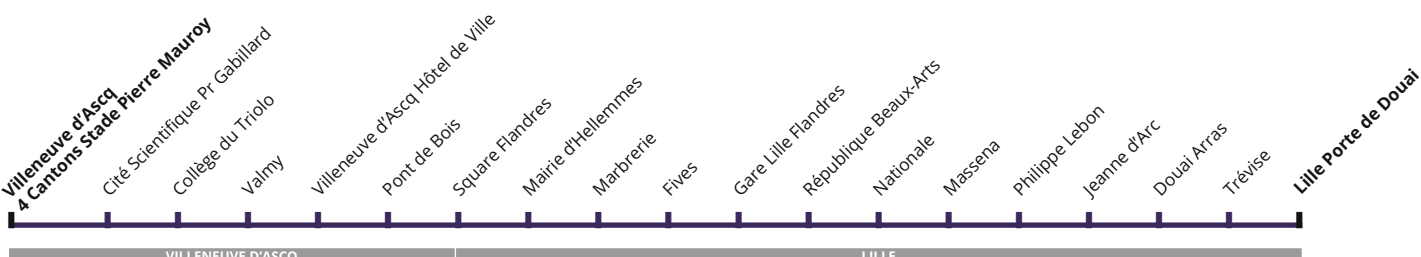

INFO LIGNE **B** N1

HORAIRES EN TEMPS RÉEL

Retrouvez les horaires de votre ligne en temps réel sur ilevia.fr ou sur nos applications **iOS** et **Android**.

→ FRÉQUENCE

- 1 bus toutes les 30 min le jeudi, vendredi et samedi soir.

→ NOUVEAUTÉ

Le **samedi soir, le métro ligne 1 circule 1h plus tard**. Les horaires de la ligne de nuit s'adaptent en conséquence.

→ SUR VOTRE LIGNE

- Les bars et discothèques du quartier Masséna - Solférino à l'arrêt Masséna
- Les bars et discothèques du Vieux Lille à l'arrêt Gare Lille Flandres

→ BON À SAVOIR

- La ligne de nuit circule tous les jeudis, vendredis et samedis soir (fêtes et vacances scolaires inclus) jusqu'au 7 juillet 2019.
- Parce qu'il y a des occasions qui ne se manquent pas, la ligne de nuit circule systématiquement lors du **réveillon du nouvel an et la nuit de la fête de la musique**, même si c'est en semaine !

♿ ACCESSIBILITÉ DE VOTRE LIGNE DE BUS :

Les bus qui desservent votre ligne ainsi que la majorité de ces points d'arrêt sont accessibles et disposent d'1 emplacement dédié en priorité aux personnes en fauteuil roulant. En cas de bus non accessible, le bus suivant le sera.

1er moi : les lignes ne circulent pas

B N1 Vers Lille Porte de Douai

B N1 Jeudi et vendredi soir

4 CANTONS STADE P. MAUROY	00:41	01:11	01:41	02:11	02:41	03:11	03:41	04:11	04:41
CITE SCIENTIFIQUE	00:45	01:15	01:45	02:15	02:45	03:15	03:45	04:15	04:45
COLLEGE DU TRIOLO	00:47	01:17	01:47	02:17	02:47	03:17	03:47	04:17	04:47
VALMY	00:49	01:19	01:49	02:19	02:49	03:19	03:49	04:19	04:49
V. D'ASCQ HOTEL DE VILLE	00:50	01:20	01:50	02:20	02:50	03:20	03:50	04:20	04:50
V. D'ASCQ PONT DE BOIS	00:55	01:25	01:55	02:25	02:55	03:25	03:55	04:25	04:55
SQUARE FLANDRES	00:58	01:28	01:58	02:28	02:58	03:28	03:58	04:28	04:58
MAIRIE D'HELLEMES	00:59	01:29	01:59	02:29	02:59	03:29	03:59	04:29	04:59
MARBRERIE	01:01	01:31	02:01	02:31	03:01	03:31	04:01	04:31	05:01
LILLE FIVES	01:02	01:32	02:02	02:32	03:02	03:32	04:02	04:32	05:02
GARE LILLE FLANDRES	01:10	01:40	02:10	02:40	03:10	03:40	04:10	04:40	05:10
REPUBLIQUE BEAUX ARTS	01:13	01:43	02:13	02:43	03:13	03:43	04:13	04:43	05:13
NATIONALE	01:14	01:44	02:14	02:44	03:14	03:44	04:14	04:44	05:14
MASSENA	01:16	01:46	02:16	02:46	03:16	03:46	04:16	04:46	05:16
PHILIPPE LEBON	01:19	01:49	02:19	02:49	03:19	03:49	04:19	04:49	05:19
JEANNE D'ARC	01:20	01:50	02:20	02:50	03:20	03:50	04:20	04:50	05:20
DOUAI ARRAS	01:21	01:51	02:21	02:51	03:21	03:51	04:21	04:51	05:21
TREVISE	01:24	01:54	02:24	02:54	03:24	03:54	04:24	04:54	05:24
LILLE PORTE DE DOUAI	01:26	01:56	02:26	02:56	03:26	03:56	04:26	04:56	05:26

B N1 Samedi soir

4 CANTONS STADE P. MAUROY	01:41	02:11	02:41	03:11	03:41	04:11	04:41	05:11	05:41
CITE SCIENTIFIQUE	01:45	02:15	02:45	03:15	03:45	04:15	04:45	05:15	05:45
COLLEGE DU TRIOLO	01:47	02:17	02:47	03:17	03:47	04:17	04:47	05:17	05:47
VALMY	01:49	02:19	02:49	03:19	03:49	04:19	04:49	05:19	05:49
V. D'ASCQ HOTEL DE VILLE	01:50	02:20	02:50	03:20	03:50	04:20	04:50	05:20	05:50
V. D'ASCQ PONT DE BOIS	01:55	02:25	02:55	03:25	03:55	04:25	04:55	05:25	05:55
SQUARE FLANDRES	01:58	02:28	02:58	03:28	03:58	04:28	04:58	05:28	05:58
MAIRIE D'HELLEMES	01:59	02:29	02:59	03:29	03:59	04:29	04:59	05:29	05:59
MARBRERIE	02:01	02:31	03:01	03:31	04:01	04:31	05:01	05:31	06:01
LILLE FIVES	02:02	02:32	03:02	03:32	04:02	04:32	05:02	05:32	06:02
GARE LILLE FLANDRES	02:10	02:40	03:10	03:40	04:10	04:40	05:10	05:40	06:10
REPUBLIQUE BEAUX ARTS	02:13	02:43	03:13	03:43	04:13	04:43	05:13	05:43	06:13
NATIONALE	02:14	02:44	03:14	03:44	04:14	04:44	05:14	05:44	06:14
MASSENA	02:16	02:46	03:16	03:46	04:16	04:46	05:16	05:46	06:16
PHILIPPE LEBON	02:19	02:49	03:19	03:49	04:19	04:49	05:19	05:49	06:19
JEANNE D'ARC	02:20	02:50	03:20	03:50	04:20	04:50	05:20	05:50	06:20
DOUAI ARRAS	02:21	02:51	03:21	03:51	04:21	04:51	05:21	05:51	06:21
TREVISE	02:24	02:54	03:24	03:54	04:24	04:54	05:24	05:54	06:24
LILLE PORTE DE DOUAI	02:26	02:56	03:26	03:56	04:26	04:56	05:26	05:56	06:26

Agences ilévia

INFORMATION, CONSEIL, VENTE, SERVICES
Gare Lille Flandres, Lille République Beaux Arts,
Lille Place des Buissons, Roubaix Eurotéléport,
Tourroing Centre, Villeneuve d'Ascq Hôtel de Ville

ilévia Infos

03 20 40 40 40

(prix d'un appel local)