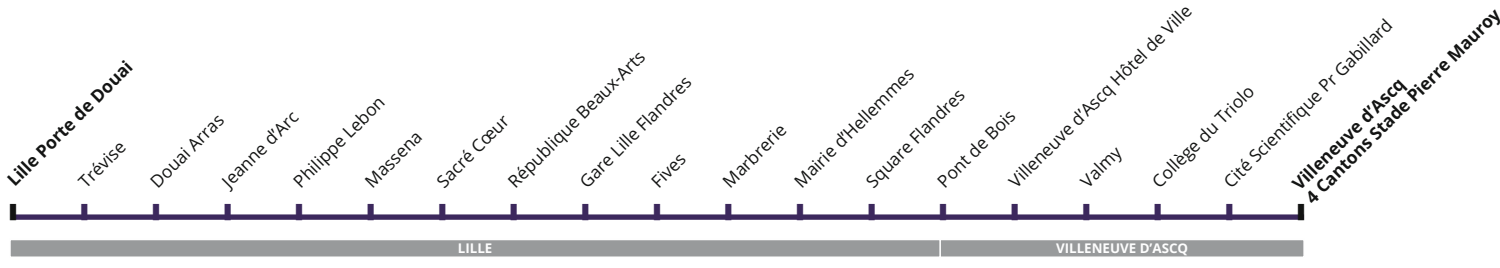

**Horaires hiver 2019**  
à partir du 28 janvier 2019

- Villeneuve d'Ascq
- 4 Cantons Stade P.Mauroy
- Cité Scientifique Pr Gabillard
- Pont de Bois
- Mairie d'Hellemmes
- Fives
- **Gare Lille Flandres**
- République Beaux-Arts
- **Massena**
- **Lille Porte de Douai**

**B N1** Vers Villeneuve d'Ascq 4 Cantons Stade P.Mauroy

**B N1** Jeudi et vendredi soir

LILLE PORTE DE DOUAI	00:41	01:11	01:41	02:11	02:41	03:11	03:41	04:11	04:41
TREVISSE	00:42	01:12	01:42	02:12	02:42	03:12	03:42	04:12	04:42
DOUAI ARRAS	00:44	01:14	01:44	02:14	02:44	03:14	03:44	04:14	04:44
JEANNE D'ARC	00:45	01:15	01:45	02:15	02:45	03:15	03:45	04:15	04:45
PHILIPPE LEBON	00:46	01:16	01:46	02:16	02:46	03:16	03:46	04:16	04:46
MASSENA	00:48	01:18	01:48	02:18	02:48	03:18	03:48	04:18	04:48
SACRE COEUR	00:49	01:19	01:49	02:19	02:49	03:19	03:49	04:19	04:49
REPUBLIQUE BEAUX ARTS	00:54	01:24	01:54	02:24	02:54	03:24	03:54	04:24	04:54
GARE LILLE FLANDRES	01:00	01:30	02:00	02:30	03:00	03:30	04:00	04:30	05:00
LILLE FIVES	01:05	01:35	02:05	02:35	03:05	03:35	04:05	04:35	05:05
MARBRERIE	01:07	01:37	02:07	02:37	03:07	03:37	04:07	04:37	05:07
MAIRIE D'HELLEMMES	01:09	01:39	02:09	02:39	03:09	03:39	04:09	04:39	05:09
SQUARE FLANDRES	01:10	01:40	02:10	02:40	03:10	03:40	04:10	04:40	05:10
V. D'ASCQ PONT DE BOIS	01:13	01:43	02:13	02:43	03:13	03:43	04:13	04:43	05:13
V. D'ASCQ HOTEL DE VILLE	01:16	01:46	02:16	02:46	03:16	03:46	04:16	04:46	05:16
VALMY	01:17	01:47	02:17	02:47	03:17	03:47	04:17	04:47	05:17
COLLEGE DU TRIOLO	01:19	01:49	02:19	02:49	03:19	03:49	04:19	04:49	05:19
CITE SCIENTIFIQUE	01:21	01:51	02:21	02:51	03:21	03:51	04:21	04:51	05:21
4 CANTONS STADE P. MAUROY	01:26	01:56	02:26	02:56	03:26	03:56	04:26	04:56	05:26